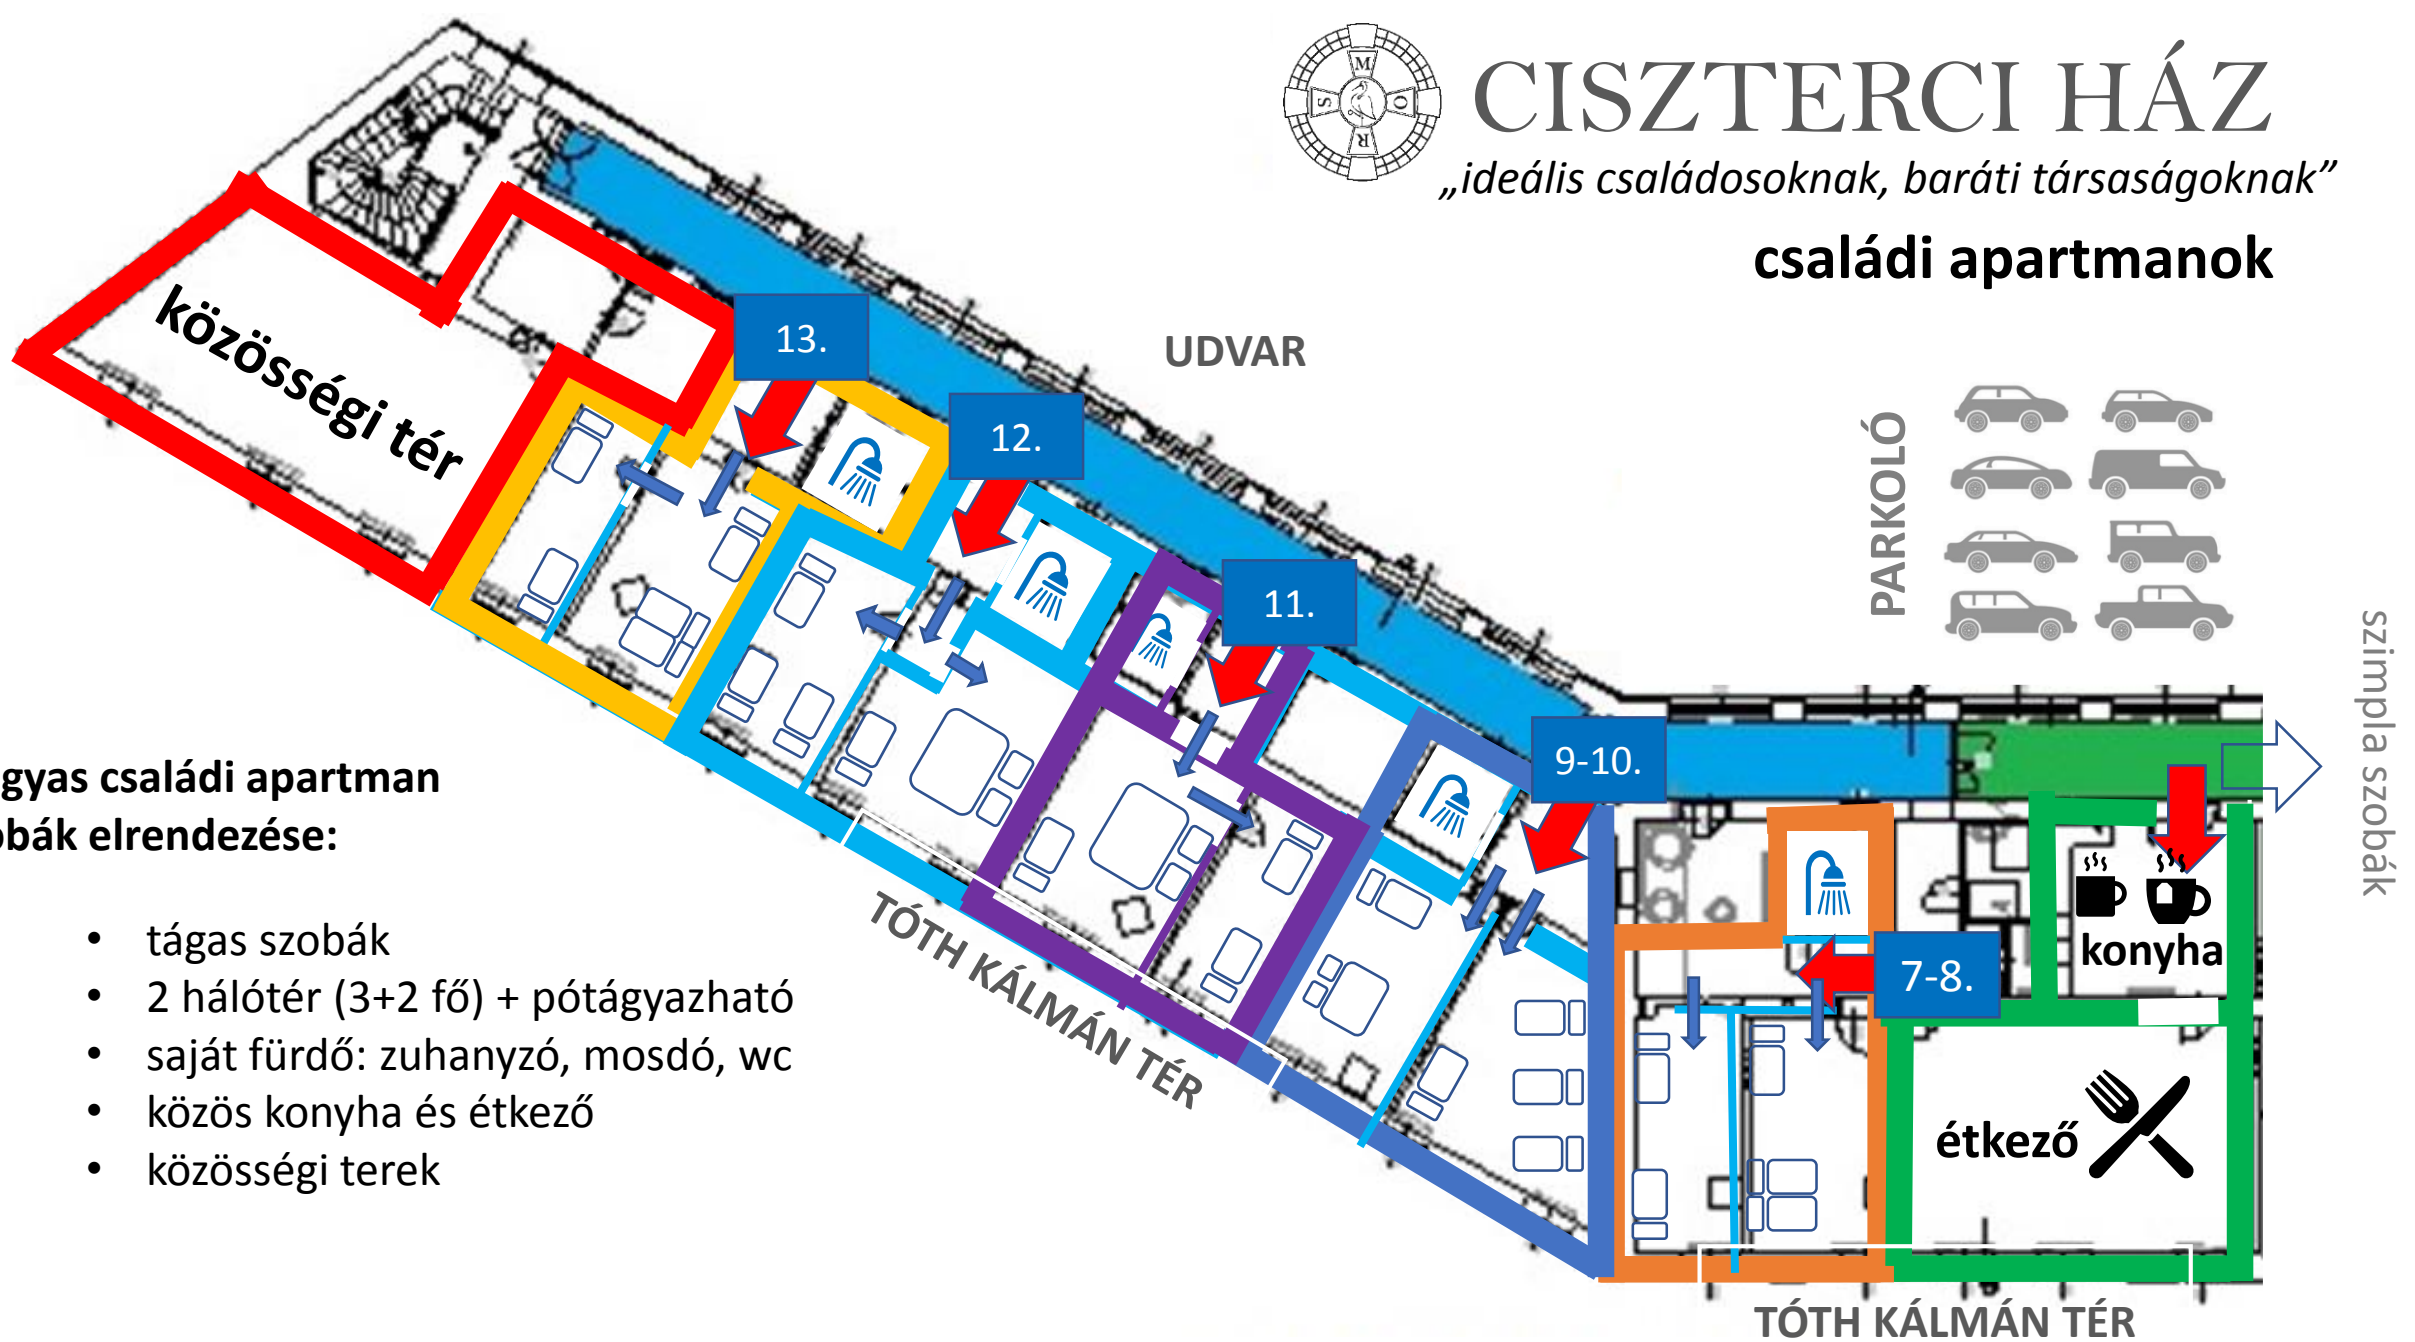

CISZTERCI HÁZ

„ideális családoknak, baráti társaságoknak”

családi apartmanok

5 ágyas családi apartman szobák elrendezése:

- tágas szobák
- 2 hálótér (3+2 fő) + pótágyazható
- saját fürdő: zuhanyzó, mosdó, wc
- közös konyha és étkező
- közösségi terek