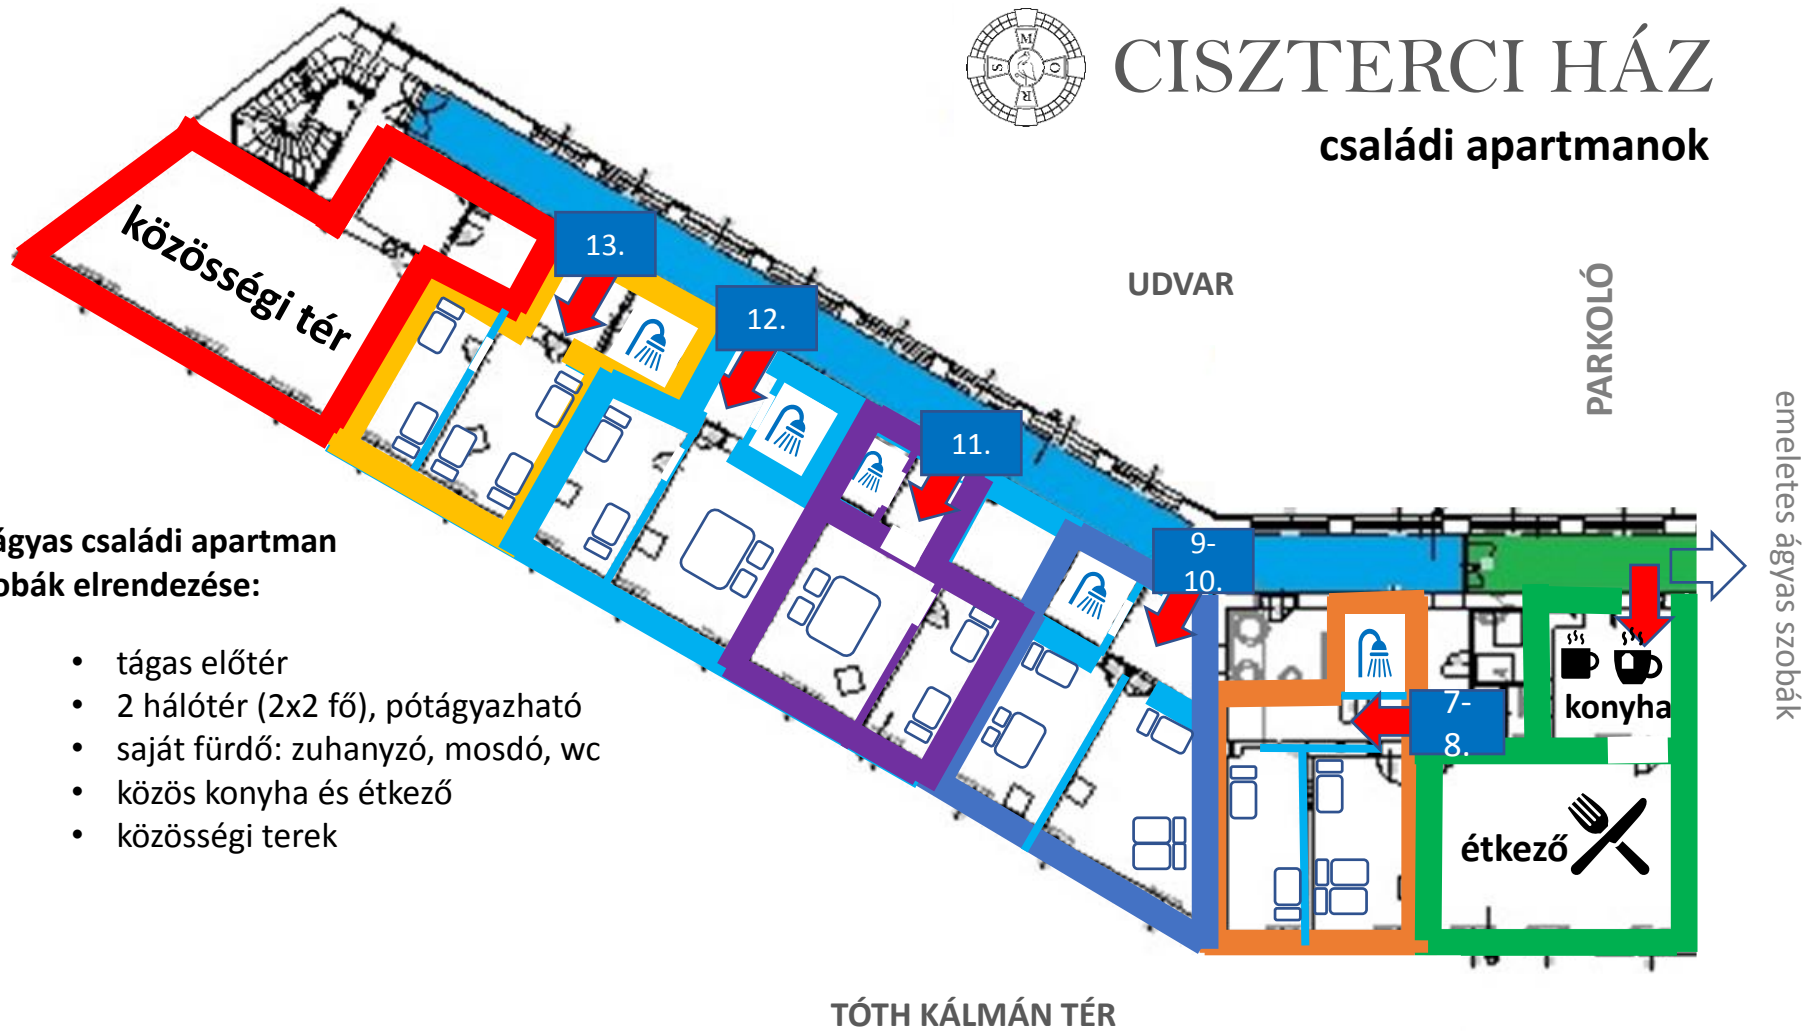

# CISZTERCI HÁZ

## családi apartmanok

### 4 ágyas családi apartman szobák elrendezése:

- tágas előtér
- 2 hálótér (2x2 fő), pótágyazható
- saját fürdő: zuhanyzó, mosdó, wc
- közös konyha és étkező
- közösségi terek