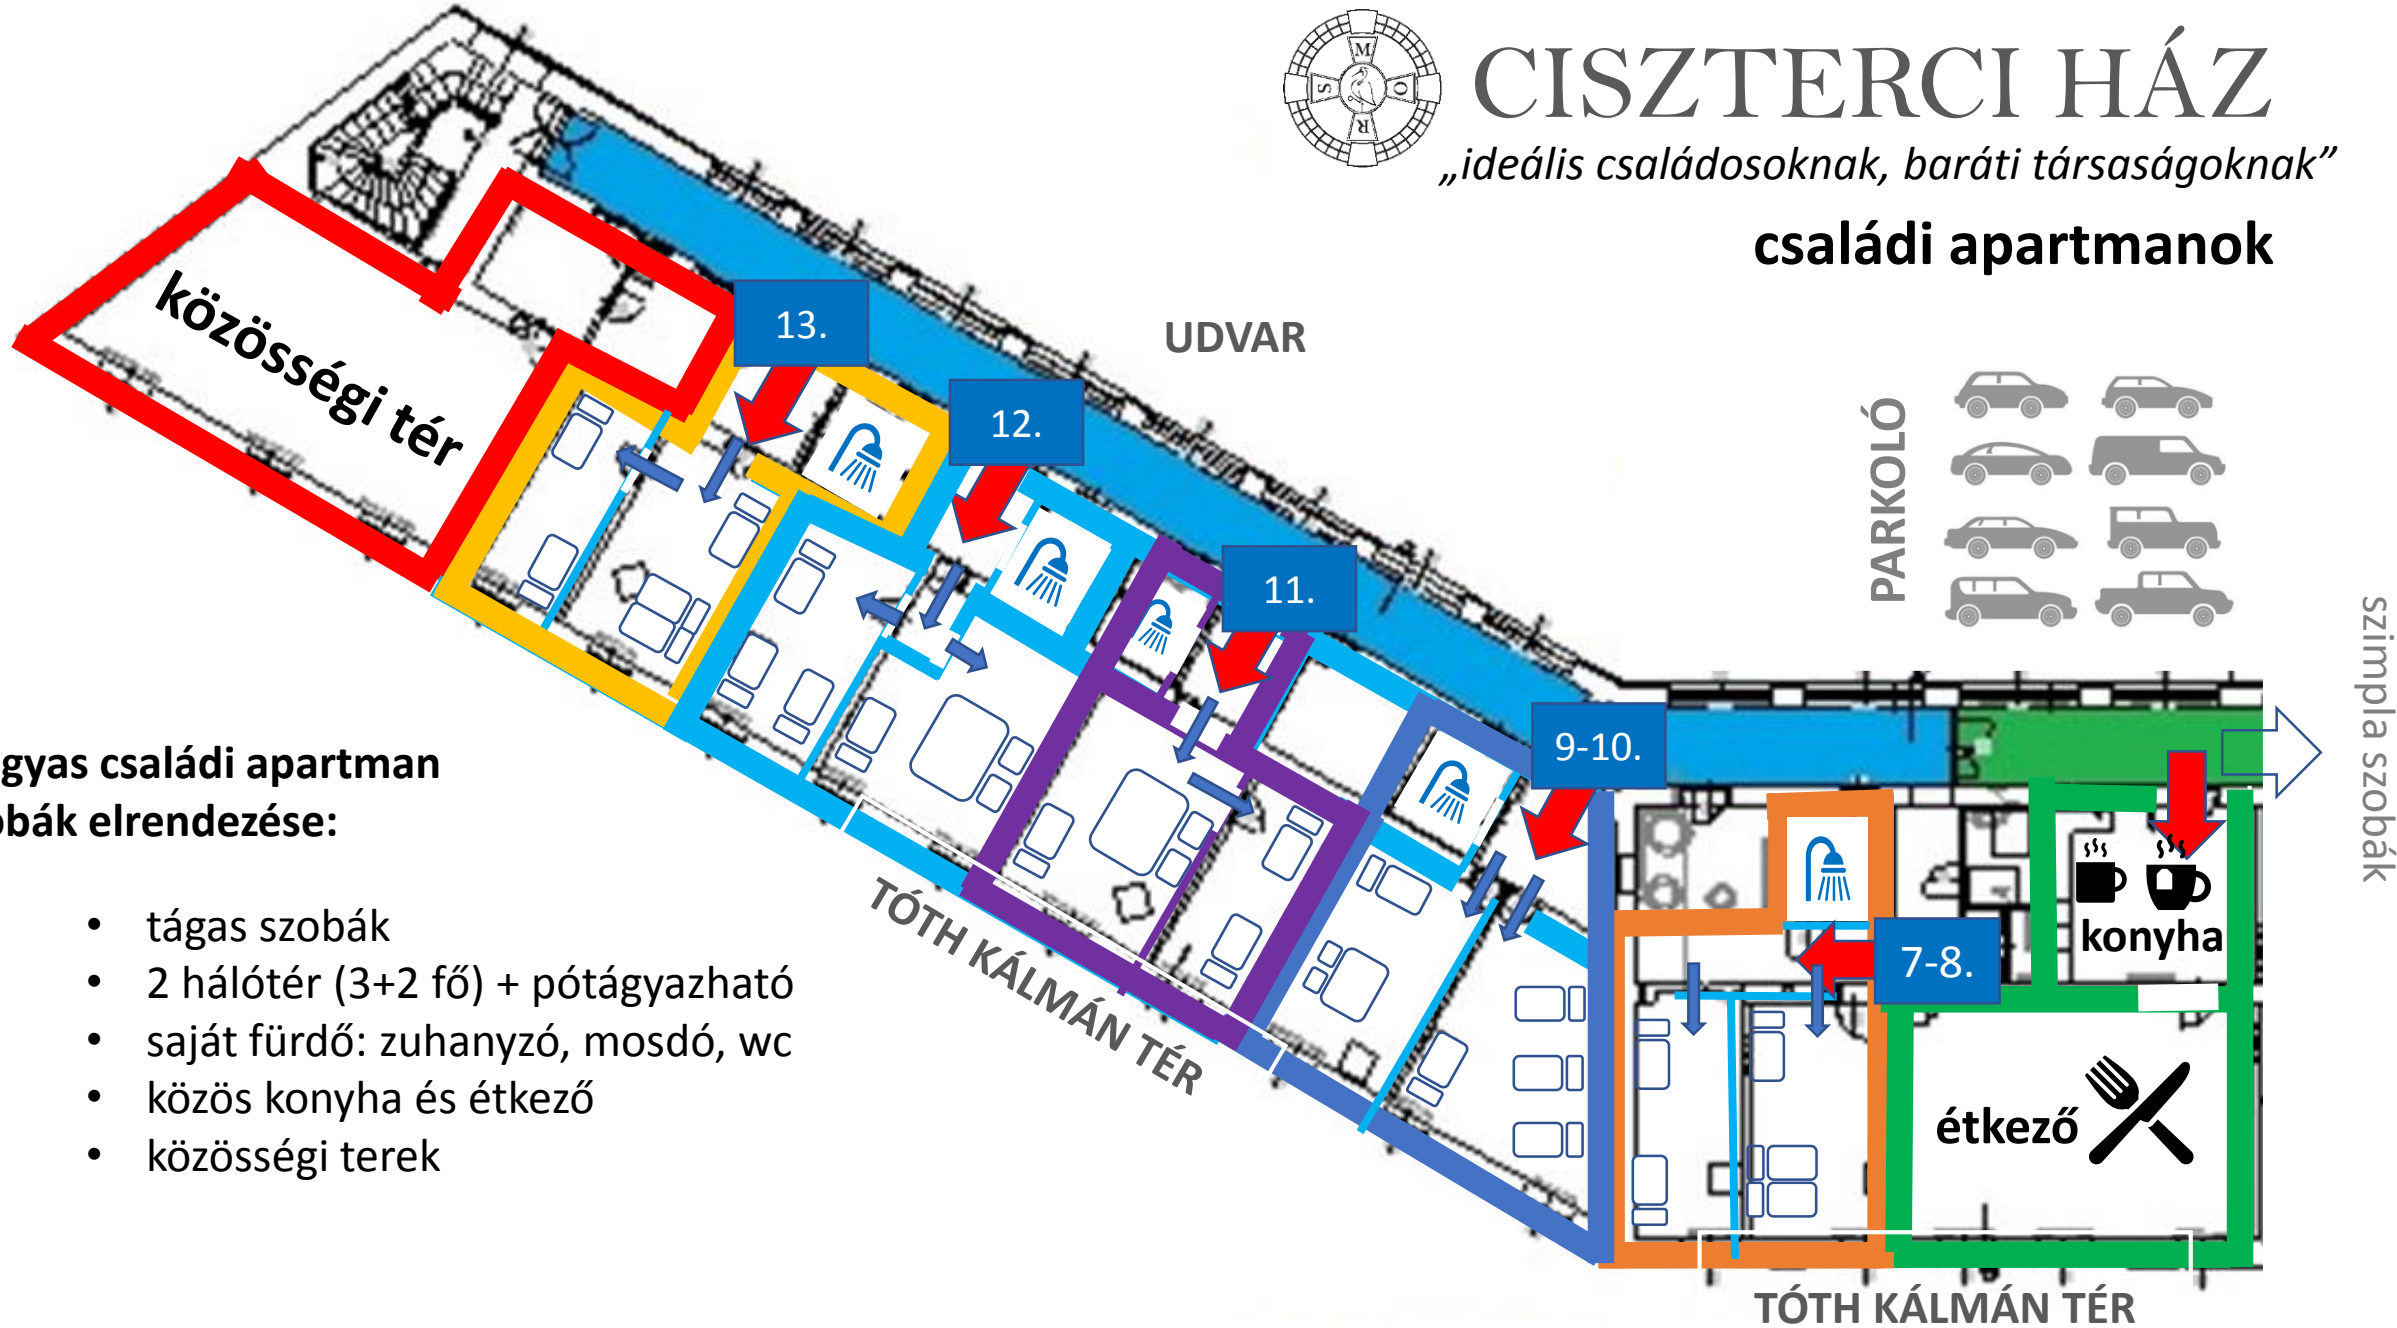

CISZTERCI HÁZ

„ideális családoknak, baráti társaságoknak”

családi apartmanok

5 ágyas családi apartman szobák elrendezése:

- tágas szobák
- 2 hálótér (3+2 fő) + pótágyazható
- saját fürdő: zuhanyzó, mosdó, wc
- közös konyha és étkező
- közösségi terek