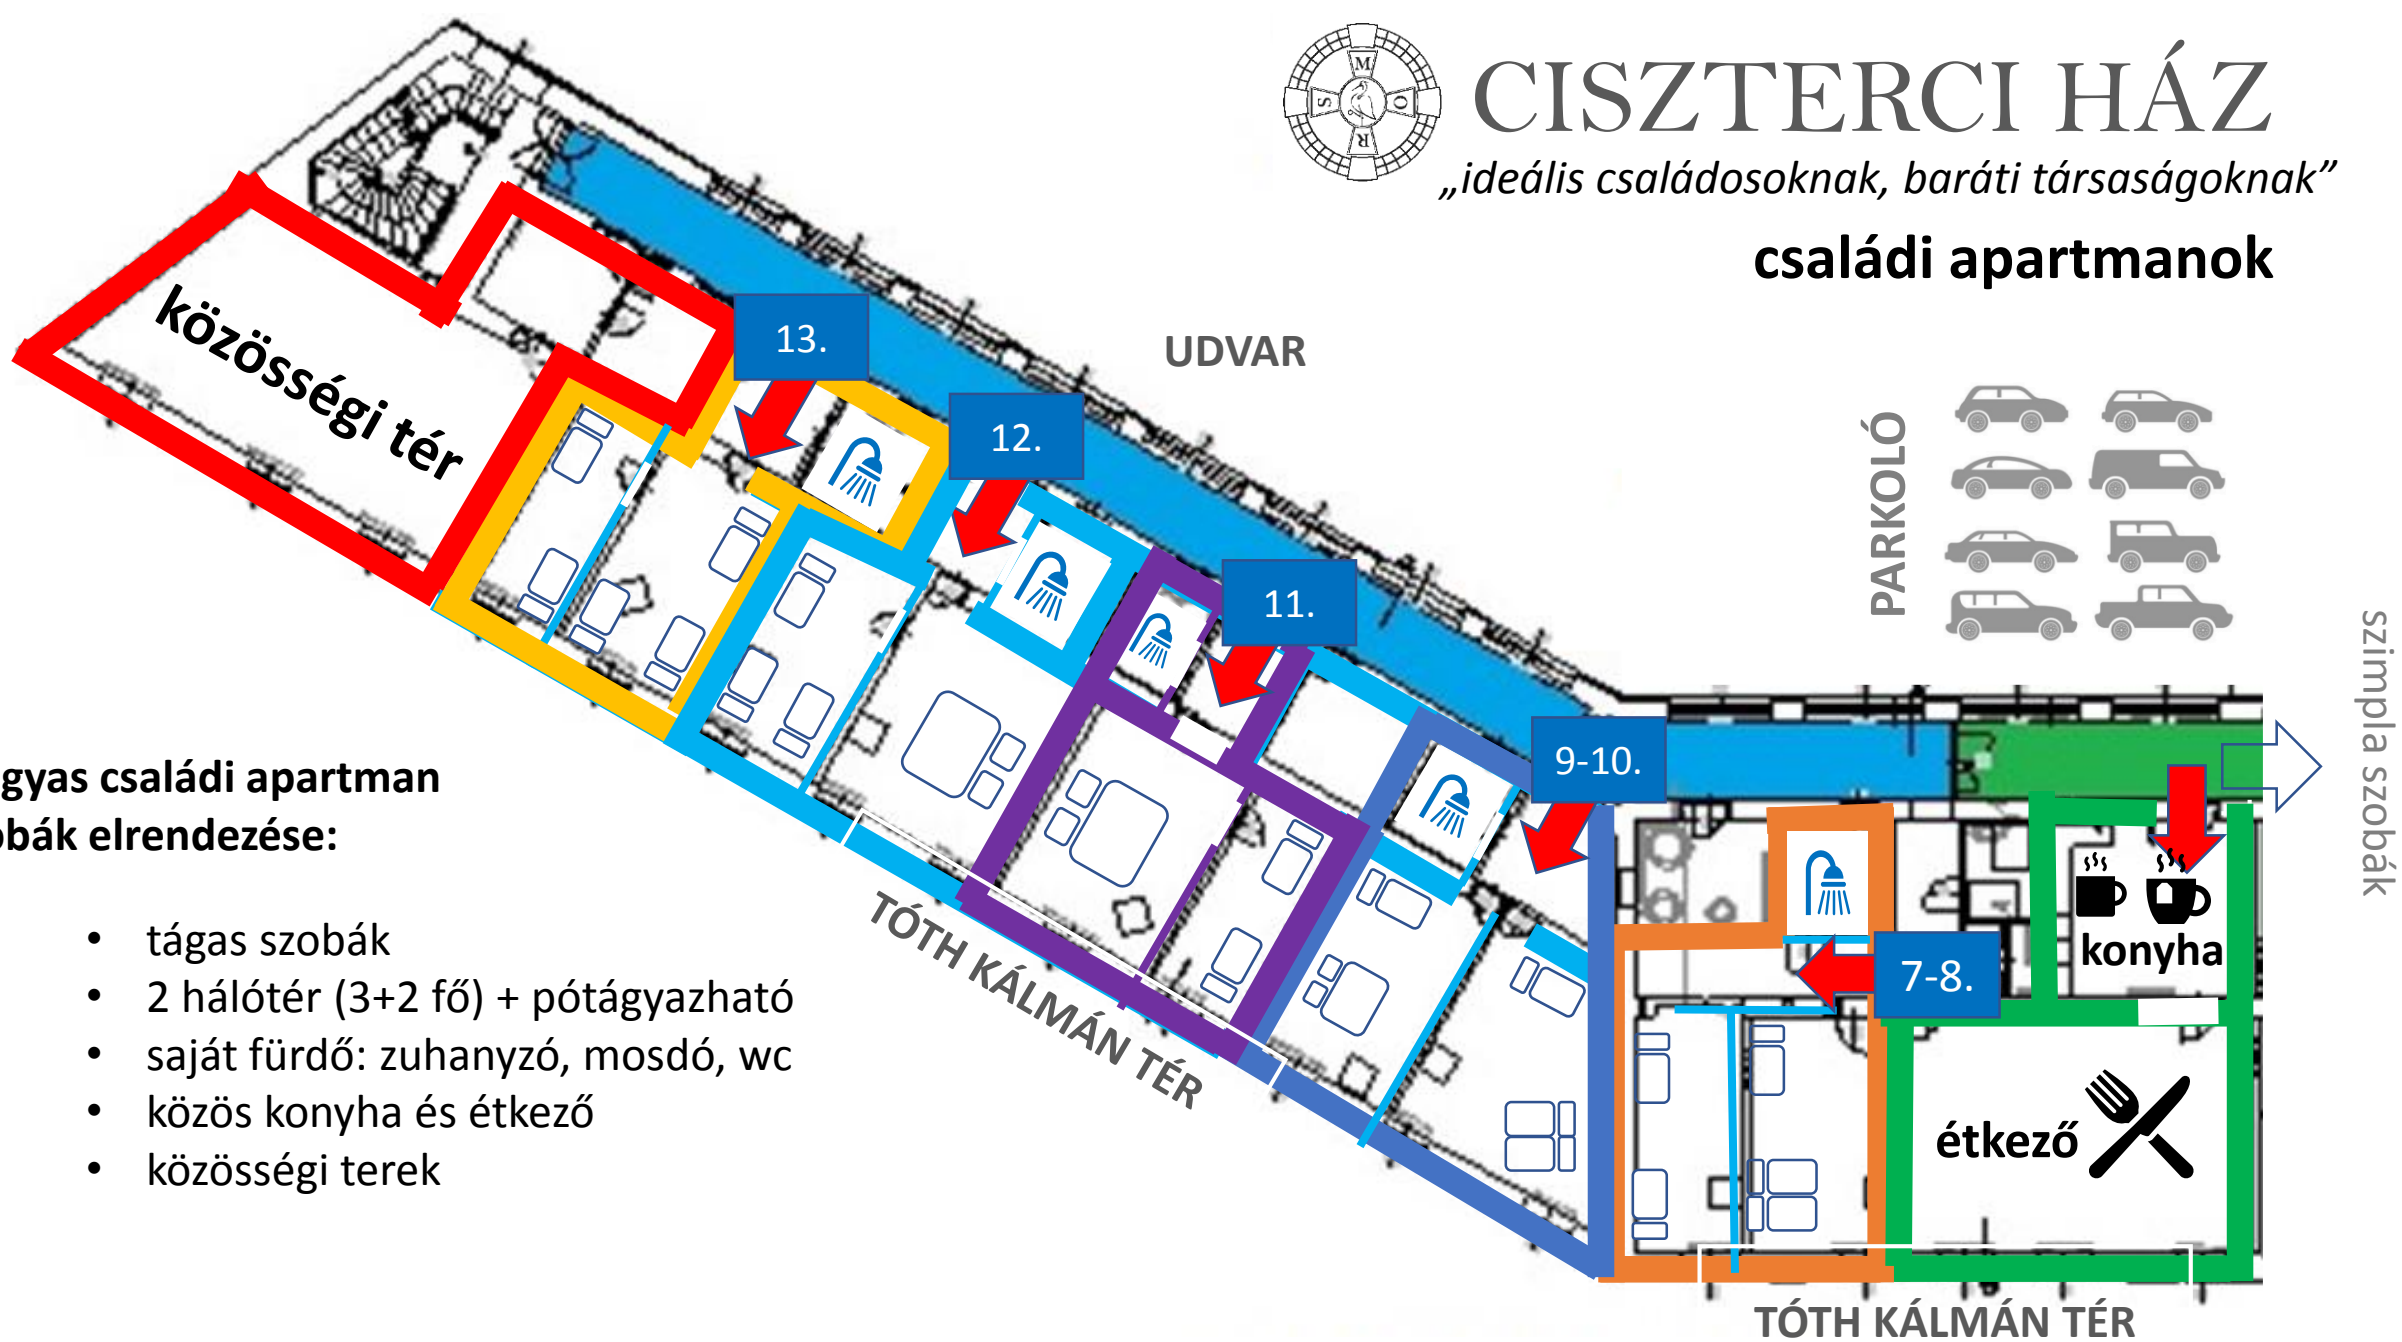

# CISZTERCI HÁZ

„ideális családoknak, baráti társaságoknak”

## családi apartmanok

### 5 ágyas családi apartman szobák elrendezése:

- tágas szobák
- 2 hálótér (3+2 fő) + pótágyazható
- saját fürdő: zuhanyzó, mosdó, wc
- közös konyha és étkező
- közösségi terek